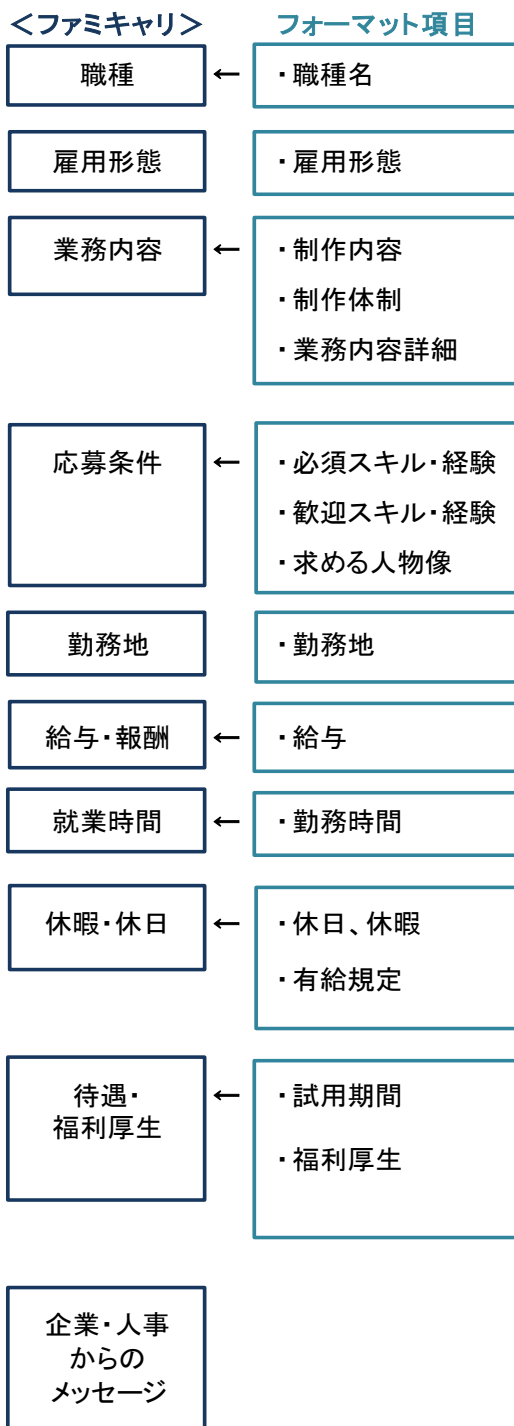

PC	横	1100	px	X	縦	300	px
SP	横	-	px	X	縦	-	px

PC	横	2200	px	X	縦	600	px
SP	横	-	px	X	縦	-	px

②求人詳細ページ小ビジュアル、企業詳細ページ小ビジュアル

・SP版はPC版をそのまま縮小表示しますので作成不要です

表示サイズ

Retina用(表示サイズPC:2倍)

PC	横	340	px	X	縦	210	px
SP	横	-	px	X	縦	-	px

PC	横	680	px	X	縦	420	px
SP	横	-	px	X	縦	-	px

企業詳細ページ

ホーム > バンクず (親) > バンクず (現在のページ)

株式会社クリーク・アンド・リバー社の企業情報詳細

③企業ロゴ

- ・SP版はPC版をそのまま縮小表示しますので作成不要です
- ・ロゴは、トップの企業ピックアップ、企業一覧ページ、検索結果一覧でも同じものを使用します

表示サイズ

PC	横	500	px	X	縦	250	px
SP	横	-	px	X	縦	-	px

Retina用(表示サイズ PC:2倍)

PC	横	1000	px	X	縦	500	px
SP	横	-	px	X	縦	-	px

※アスペクト比2:1

ロゴ画像についてのご注意点 (サンプル)

- ・PNGで書き出しをお願いします
- ・背景を白にしてください
- ・画像の縁20px四方の空白を設けてください
(黒枠が画像の縁、グレー部分が空白です)
- ※各企業ロゴに規定がある場合、規定に則った余白を設定してください。

◆ ファミキャリア！求人情報ページについて

各 求人情報のページは、掲載しました求人情報の原稿から直接作成いたしますため、掲載公開前の確認がございません。

※原稿のテキストのご確認を予めお願いいたします※

求人情報ページでの フォーマット項目の表示位置

フォーマットの主な項目につきまして、求人情報ページでは下記項目に表示されます。

※任意情報で、「企業・企業からのメッセージ」を掲載することができます。